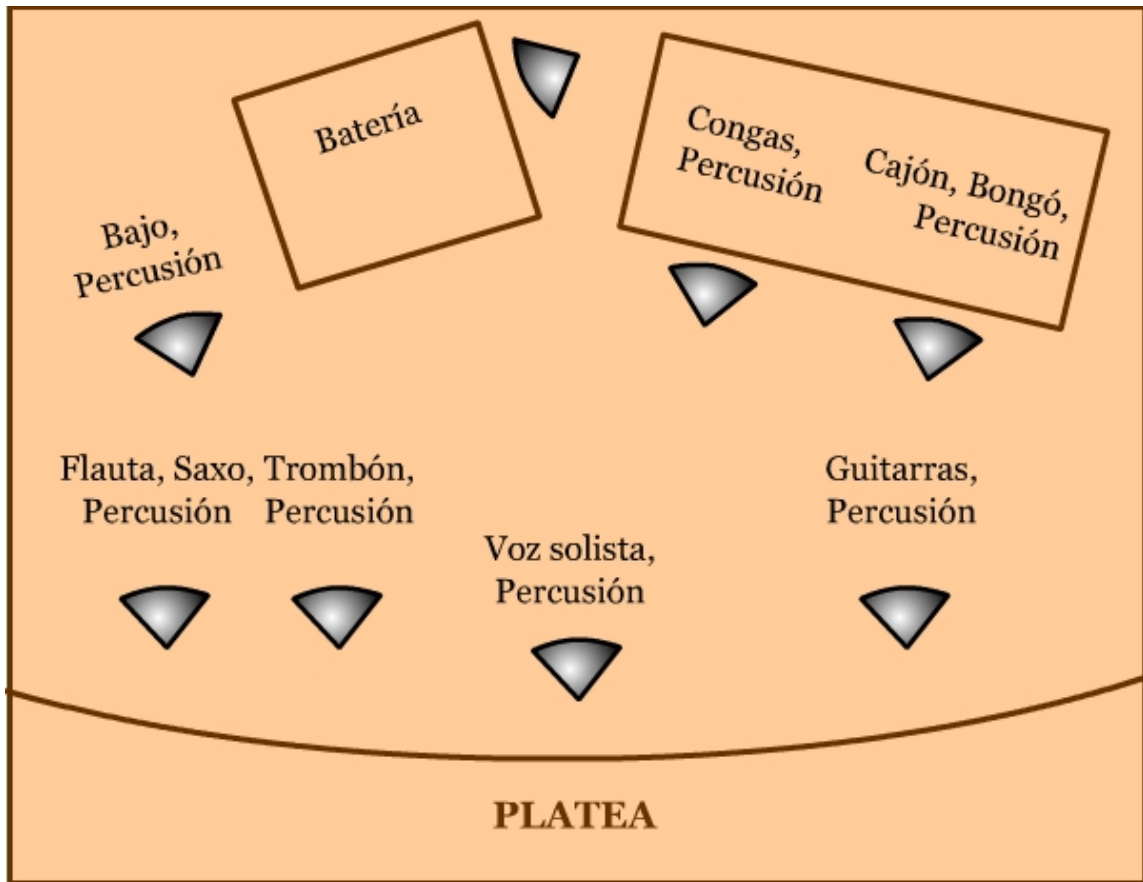

Rider técnico

Monitor

Tarima

Voz solista, Percusión: 1 Mic SM 58

Guitarras (Elec. y Acús.), Percusión: Amp., 1 Línea Guitarra, 1 Mic SM 57

Flauta, Saxo, Percusión: 2 Mic SM 57

Trombón, Percusión: 1 Mic SM 57

Bajo, Percusión: Amp., 1 Mic SM 57

Batería: Amplificación Estándar.

Congas, Percusión: 3 Mic SM 57, 1 Mic over (Efectos Percusión)

Percusión: 2 Mic SM 57 (Cajón y Bongó), 1 Mic over (Efectos Percusión)